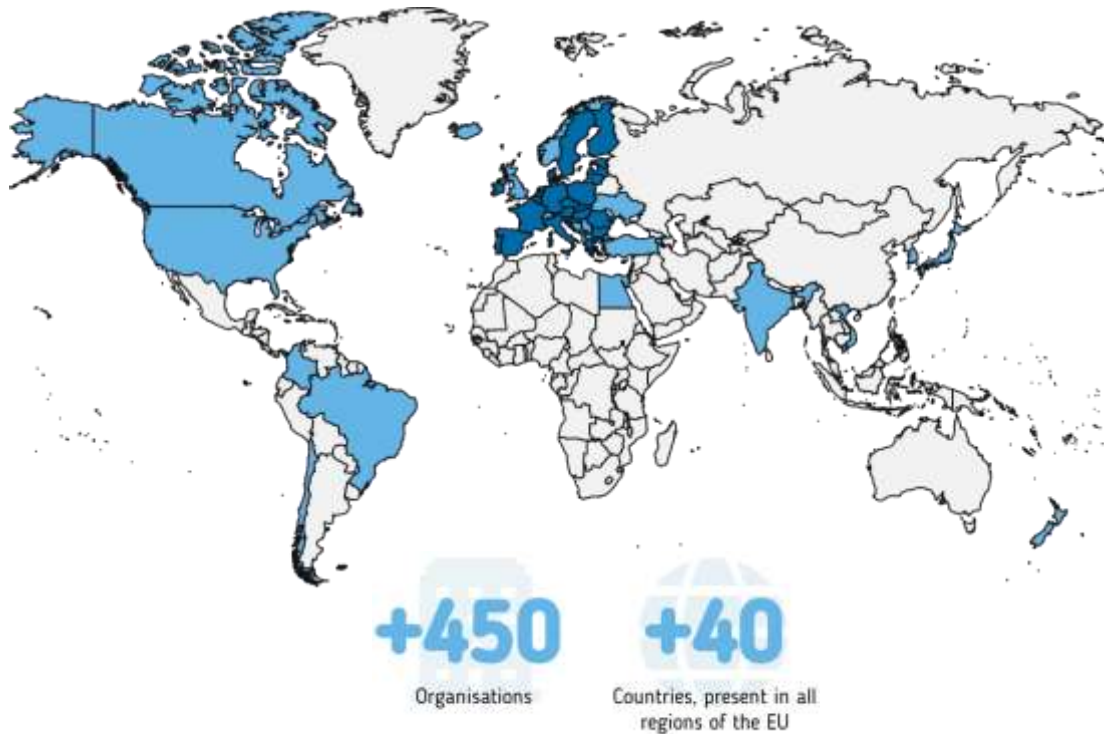

# I servizi della Rete EEN per le PMI piemontesi

*Stefania Maccagno*

**Confindustria Piemonte EEN**

# Network globale, supporto locale

**Enterprise Europe Network (EEN)** è la più grande rete europea e internazionale promossa dalla Commissione europea per offrire alle PMI un supporto gratuito mirato alla crescita e alla **competitività** del loro business sul **mercato globale**.

In Italia la rete opera attraverso **6 consorzi**:

## Sinergie con altri network europei (EDIH & Cluster)

European  
Digital Innovation  
Hubs Network